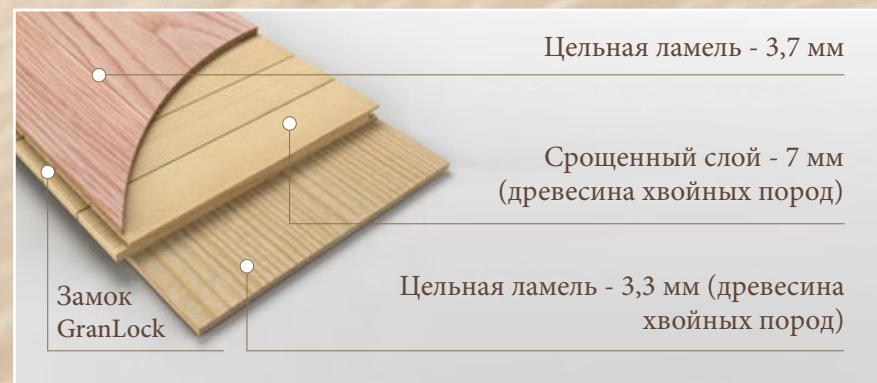

Паркетная доска Gran Parte

Трехслойное строение доски обеспечивает необходимую стабильность паркета, при различных климатических колебаниях. По периметру с лицевой стороны каждая доска имеет микро фаску, которая позволяет создавать на полу эффект крупноформатной массивной доски.